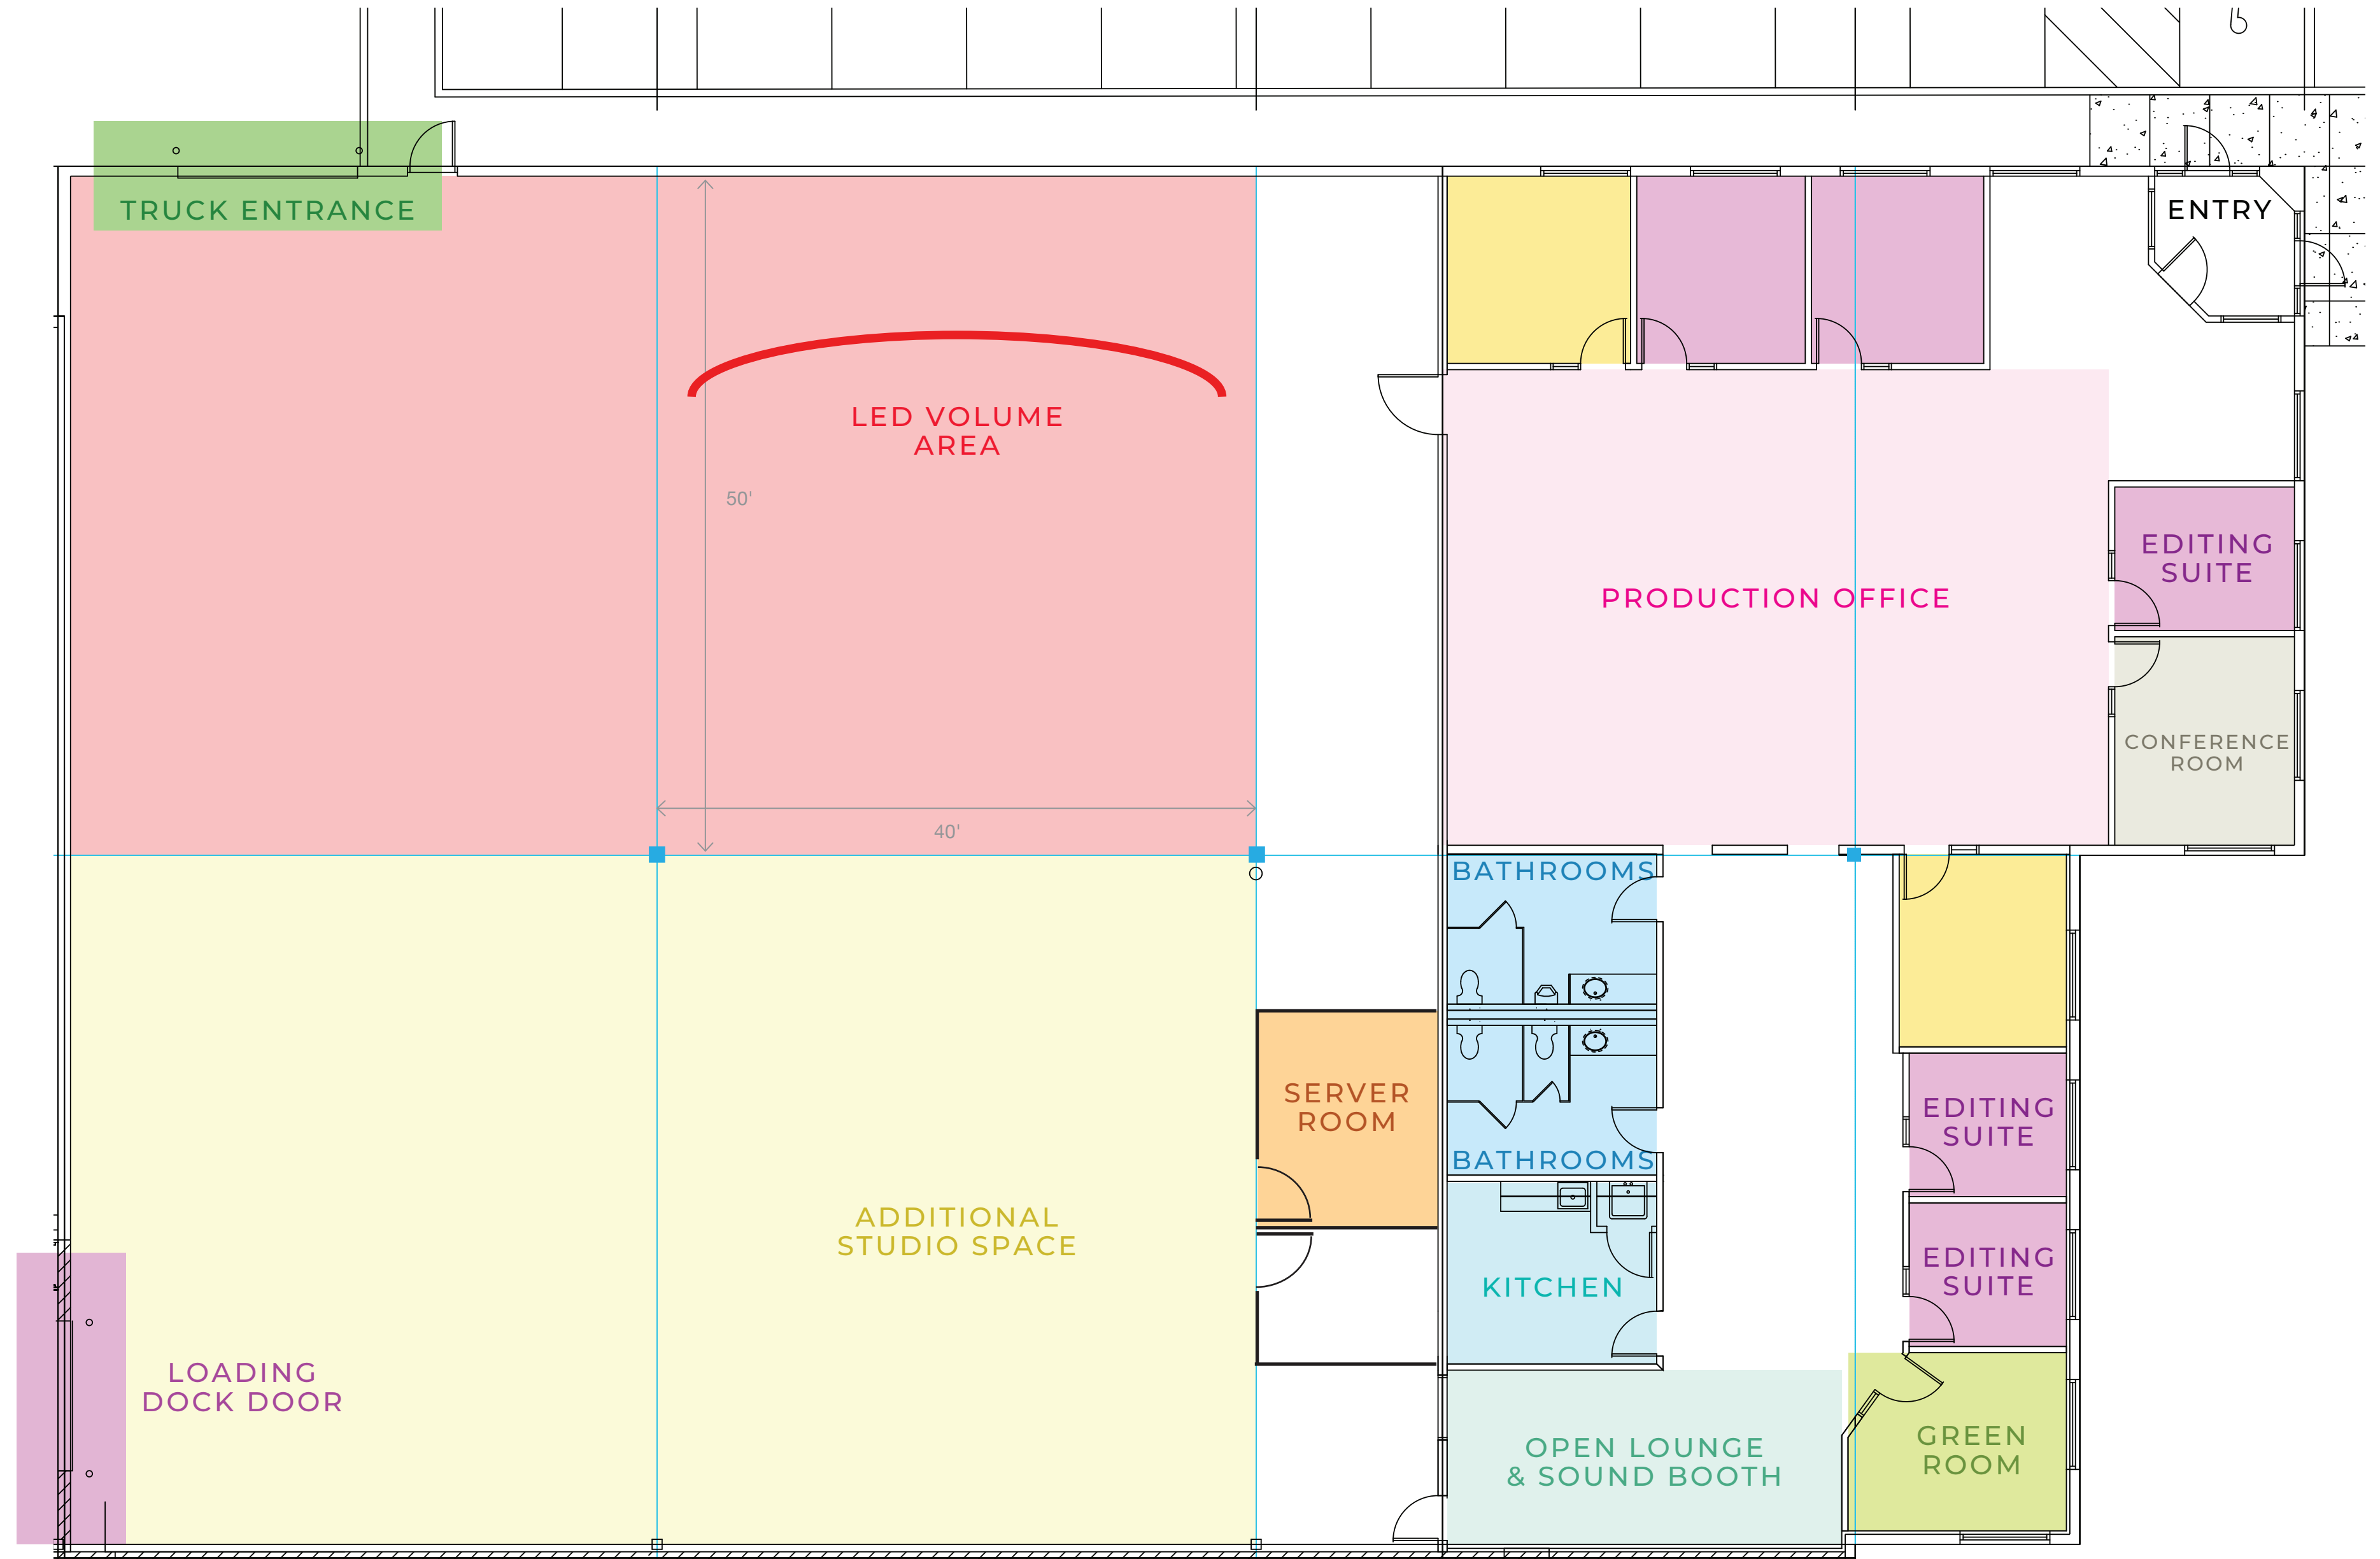

# STUDIO LAYOUT

595 LAKEVIEW PKWY  
VERNON HILLS, IL 60061

UNIT A